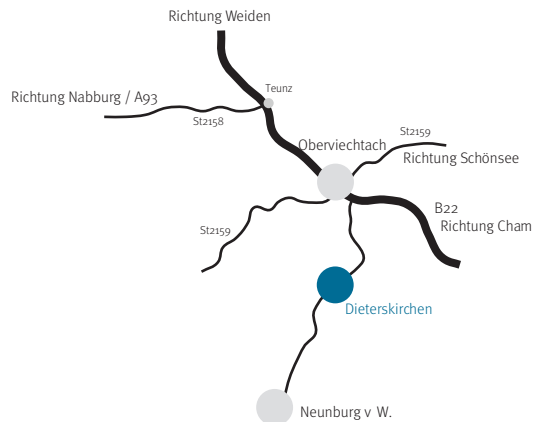

EINTRITT · ÖFFNUNGSZEITEN

Die Volkssternwarte mit Planetarium Dieterskirchen ist **jeden Freitag geöffnet**.

Öffnungszeiten:

1. April bis 31. Mai von 20 bis 23 Uhr
1. Juni bis 31. Juli von 21 bis 24 Uhr
1. August bis 30. September von 20 bis 23 Uhr
1. Oktober bis 31. März von 19 bis 22 Uhr

Fällt ein gesetzlicher Feiertag auf einen Freitag, bleibt die Sternwarte geschlossen. Die Vorführung im Planetarium beginnt 15 Minuten nach der jeweiligen Öffnungszeit.

Eintrittspreise:

Gemäß Aushang am Planetariumsgebäude oder im Internet unter www.sternwarte-dieterskirchen.de

Gruppenbesuche:

Gruppen ab 10 Personen melden sich bitte rechtzeitig, mindestens 2 Wochen zuvor an.

e-mail: info@sternwarte-dieterskirchen.de

Die Termine zu den Sternenfreunden-Vollmondstammtischen finden Sie auf unserer Homepage www.sternwarte-dieterskirchen.de

Hinweis: Die Sternwarte mit Planetarium wird ausschließlich von ehrenamtlich tätigen Mitgliedern des Vereins betrieben.

Wir bitten Sie um Verständnis, dass die Zusage für eine Gruppe ein paar Tage dauern kann.

Ebenso bitten wir Sie um Verständnis, dass unangemeldete Gruppen z. B. an den öffentlichen Freitagen keine eigene Führung bekommen können.

Die Volkssternwarte mit Planetarium Dieterskirchen wird ehrenamtlich von den **Sternenfreunde Dieterskirchen e.V.** Neunburger Straße 24 92542 Dieterskirchen betrieben.

Tel: 0 96 71 / 9 18 70 67
(nur während der Öffnungszeiten erreichbar)
E-Mail: info@sternwarte-dieterskirchen.de

Sternwarte mit Planetarium befindet sich am südlichen Ortsausgang von Dieterskirchen in Fahrtrichtung Bach bzw. Neunburg vorm Wald auf der rechten Seite